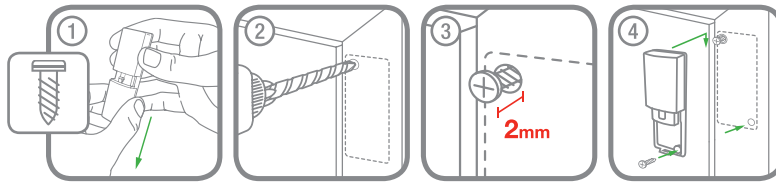

GB Installation DE Installation FR Montage
NL Installatie FI Asemus DK Installation
IT Installazione ES Instalación PT Instalação
GR Τοποθέτηση SE Installation

GB Installation DE Installation FR Montage
NL Installatie FI Asemus DK Installation
IT Installazione ES Instalación PT Instalação
GR Τοποθέτηση SE Installation