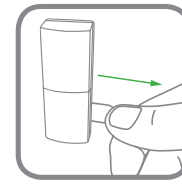

GB Put alarm into learn mode for linking. Refer to online manual.
 DE Zum Einlernen Alarmanlage in den Programmiermodus versetzen. Siehe Handbuch.
 FR Mettre l'alarme en mode apprentissage pour la liaison. Consulter le manuel en ligne.
 NL Alarm in leermodus voor koppelen zetten. Zie de online handleiding.
 FI Aseta hälytin oppimistilaan linkitystä varten. Katso käsikirja verkosta.
 UK Sæt alarmen i programmeringsfunktion med henblik på tilslutning. Se den online vejledning.
 IT Per effettuare il collegamento mettere l'allarme in modalità di apprendimento. Fare riferimento al manuale online.
 ES Coloque la alarma en el modo de aprendizaje para el enlace. Consulte el manual en línea.
 PT Coloque o alarme no modo de aprendizagem para efectuar a ligação. Consulte o manual online.
 GR Βάλτε το συναγερμό σε λειτουργία μάθησης για ζεύξη. Ανατρέξτε στο εγχειρίδιο στο διαδίκτυο.
 SE Sätta larmet i inlärningsläget för länkning. Se onlinehandbok.