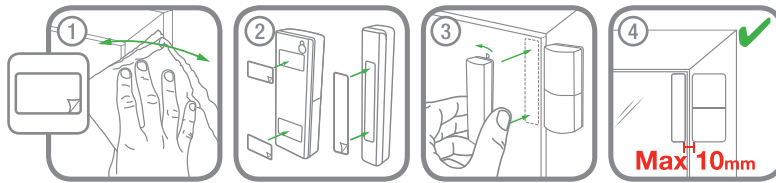

GB Installation DE Installation FR Montage
NL Installatie FI Asemus DK Installation
IT Installazione ES Instalación PT Instalação
GR Τοποθέτηση SE Installation

GB Installation DE Installation FR Montage
NL Installatie FI Asemus DK Installation
IT Installazione ES Instalación PT Instalação
GR Τοποθέτηση SE Installation