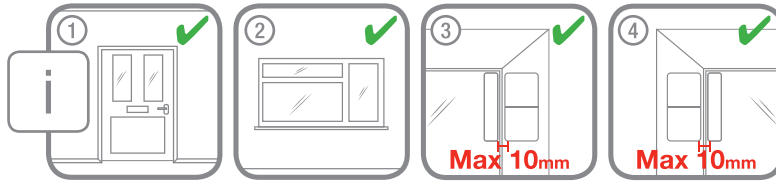

GB Location planning DE Planung des Montageortes FR Identification
de son emplacement NL Locatieplanning FI Sijainnin suunnittelu
DK Placering af placering IT Posizionamento
ES Planificación de la ubicación PT Planeamento de localização
GR Προγραμματισμός απειλών SE Placering