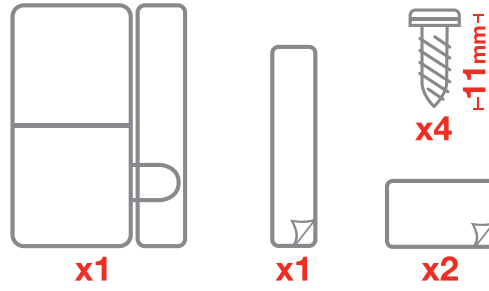

GB Contents DE Inhalt FR Contenu NL Inhoud
FI Sisältö UK Inhold IT Contenuto ES Contenido
PT Conteúdo GR Περιεχόμενα SE Innehåll