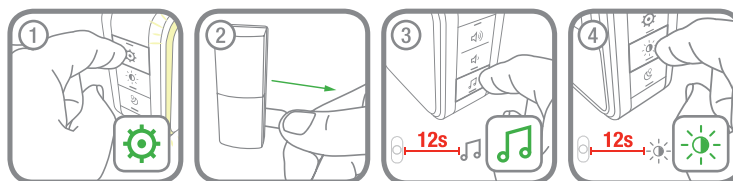

GB Linking to doorbell DE Einlernung auf Funkgong
FR Liaison avec un carillon NL Koppelen aan deurbel
FI Linkitys ovikelloon UK Tjlslutning til dørklokke
IT Collegamento al campanello ES Enlace a timbre
PT Ligar à campainha GR Συνδέση με το κουδούνι της πόρτας
SE Länkning till dörrklocka