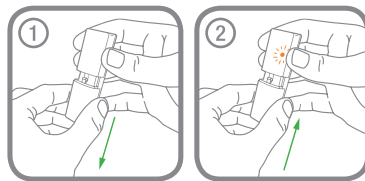

GB Manual linking DE Manuelles Einlernen
FR Liaison manuelle NL Handmatig koppelen
FI Manuaalinen linkitys UK Manual linking
IT Collegamento manuale ES Enlace manual PT Ligação manual
GR Ζεύξη χειροκίνητη SE Manuell länkning